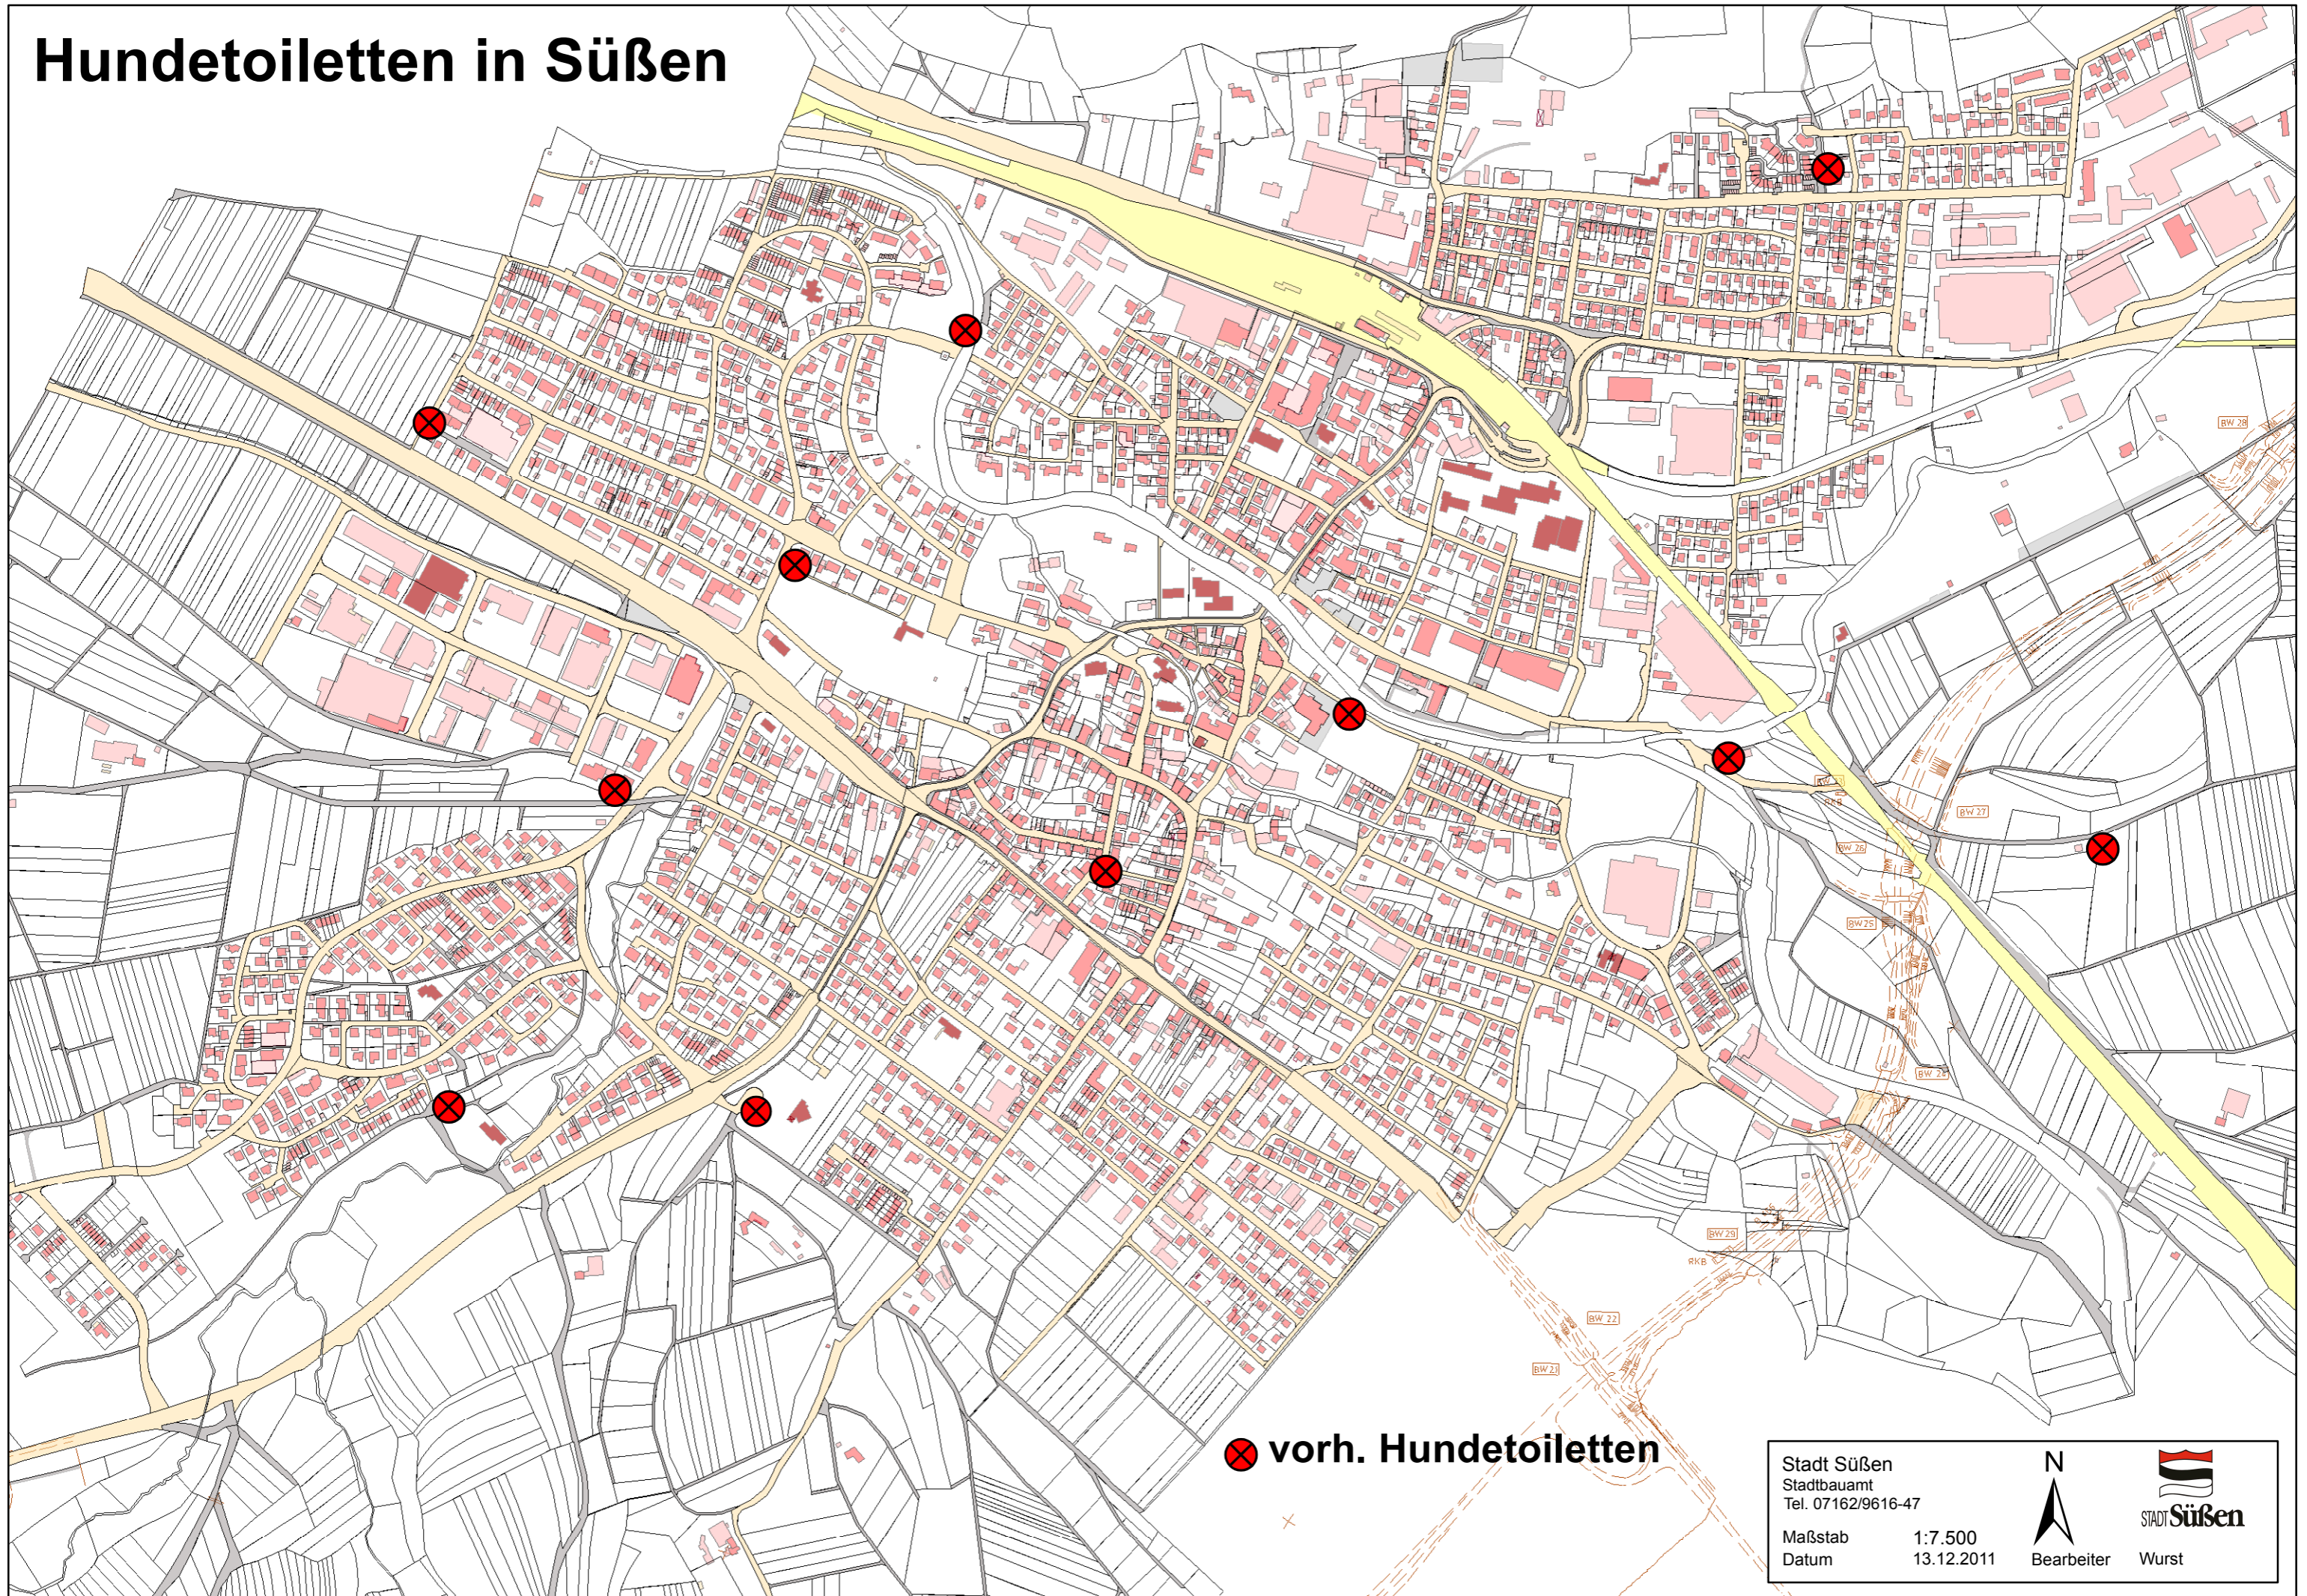

Hundetoiletten in Süßen

 vorh. Hundetoiletten

Stadt Süßen Stadtbauamt Tel. 07162/9616-47	 N	 STADT Süßen
Maßstab 1:7.500 Datum 13.12.2011		