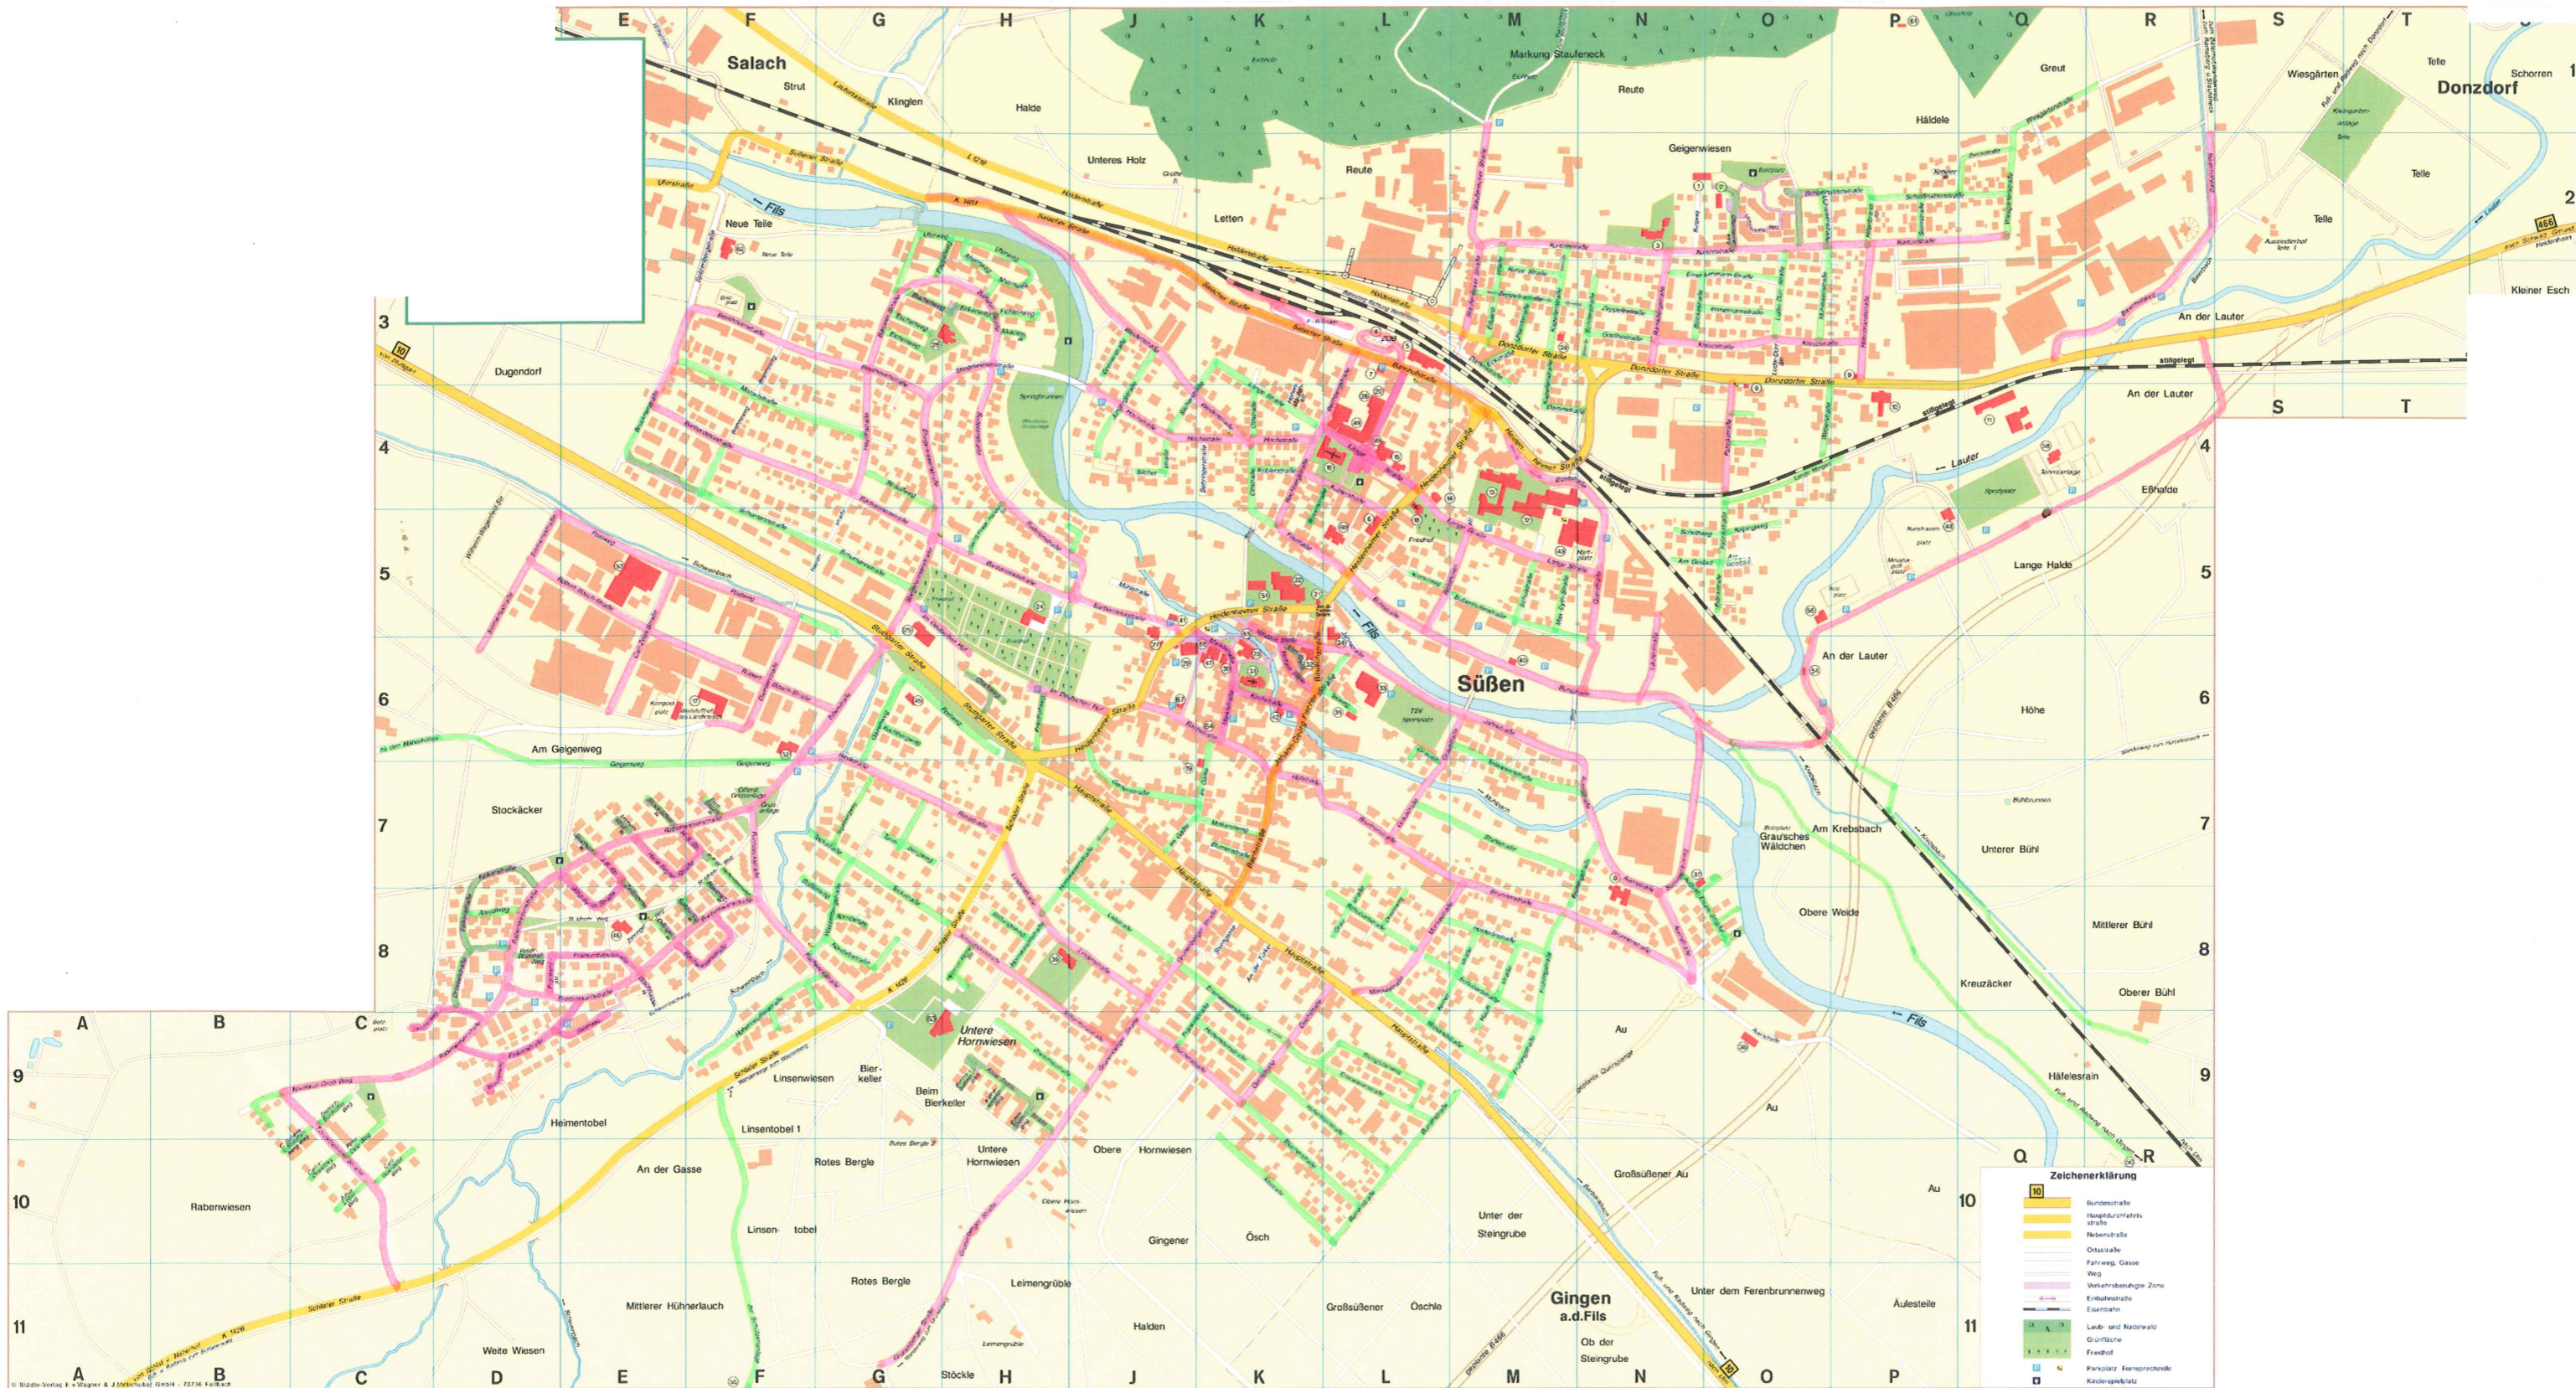

Winterdienst-Plan der Stadt Süßen

- Räumung und Streuung mit Salz
- Weiße Strecke
(werden nur im Extremfall geräumt)
- wird von der Straßenmeisterei geräumt

Zeichenerklärung

	Bundesstraße
	Landesverkehrsstraße
	Nebenstraße
	Ortsstraße
	Fahrweg, Gasse
	Weg
	Verkehrsberuhigte Zone
	Einbahnstraße
	Eisenbahn
	Land- und Nationalwald
	Großfläche
	Freizeit
	Parkplatz
	Feuerwehr
	Kinderspielfeld